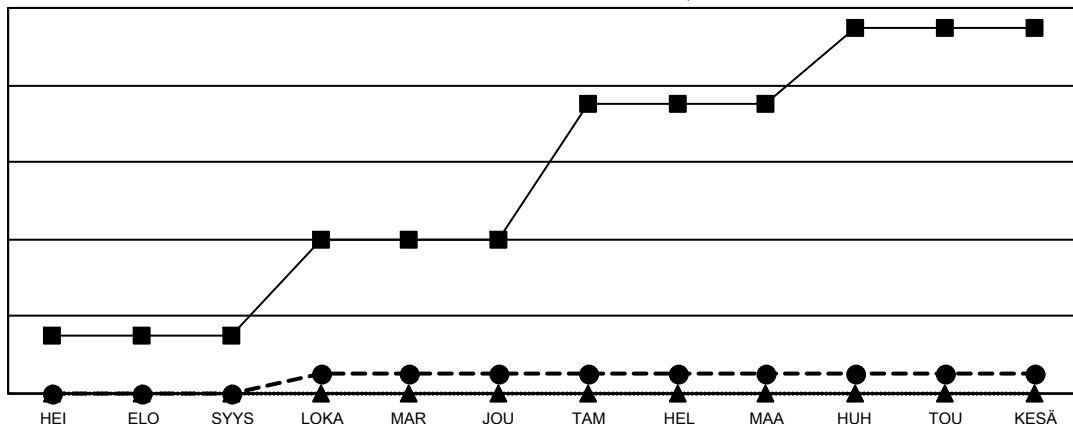

GAT MONTHLY MEMBERSHIP PROGRESS REPORT

Results as of: 6/30/2023

Multiple District 107

LOCATION: FINLAND

Klubit			
TULOKSET 2022-2023			
NELJÄNNES	DEN KLUBIN TAVO	UJDET KLUBIT	LOPETETUT KLUBIT
HEI/ELO/SYYS	3	0	9
LOKA/MAR/JOU	5	1	3
TAM/HEL/MAA	7	0	4
HUH/TOU/KESÄ	4	0	15

jäsentä			
TULOKSET 2022-2023			
NELJÄNNES	JÄSENKASVUN NETTOTAVOITE	TOTEUTUNUT JÄSENKASVU	POISTETUT JÄSENET (mukaan lukien siirrot)
HEI/ELO/SYYS	120	141	295
LOKA/MAR/JOU	172	291	429
TAM/HEL/MAA	193	308	242
HUH/TOU/KESÄ	118	209	806

TAVOITTEET JA UJDET KLUBIT, KUMULATIIVINEN

-■- NYKYISEN VUODEN TAVOITTEET UUSILLE KLUBEILLE
-●- NYKYISEN VUODEN UJDET KLUBIT
-▲- VIIME VUODEN UJDET KLUBIT