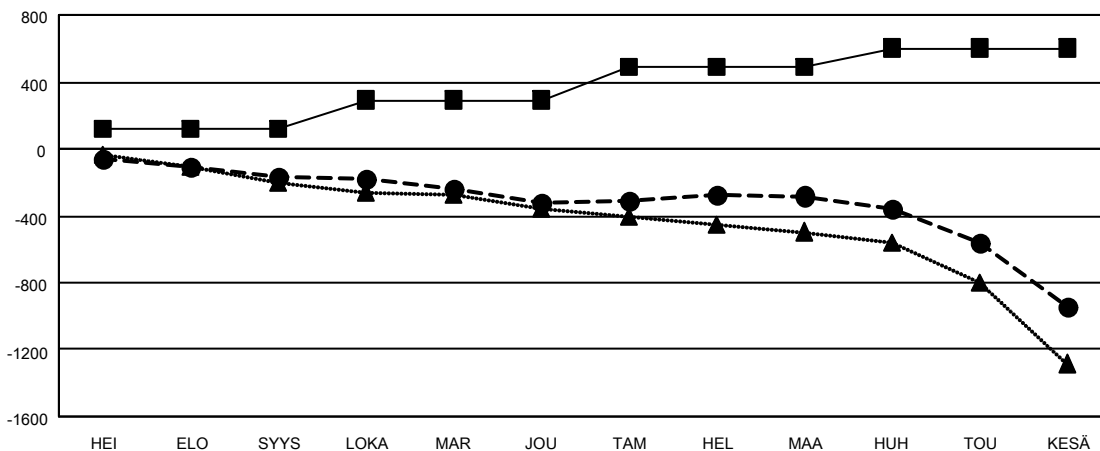

TAVOITTEET JA JÄSENET, KUMULATIIVINEN

-■- JÄSENKASVUN NETTOTAVOITE
-●- TOTEUTUNUT JÄSENKASVU
-▲- VIIME VUODEN TODELLINEN JÄSENMAÄRÄ

LAKKAUTETUT KLUBIT: 31	403 CLUBS OF 803 LISÄNNYT YHDEN TAI USEAMMAN UUTTA JÄSENTÄ	SUKUPUOLIJAKAUMA	
<u>ERONNEET JÄSENET</u>		MIES	13,170 (77.76%)
KUOLLUT	203	NAINEN	3,766 (22.24%)
KLUBI LAKKAUTETTU	24	NON BINARY	0 (0.00%)
MUU	1,545	PREFER NOT TO ANSWER	1 (0.01%)
YHTEENSÄ	1,772	PERHEJÄSENIÄ YHTEENSÄ	472
	KLIKKA A TÄSTÄ NÄHDÄKSESI KUMULATIIVISET JÄSENTIEDOT	PERHEJÄSENET, JOTKA MAKSAVAT PUOLET JÄSENMAKSUSTA	236